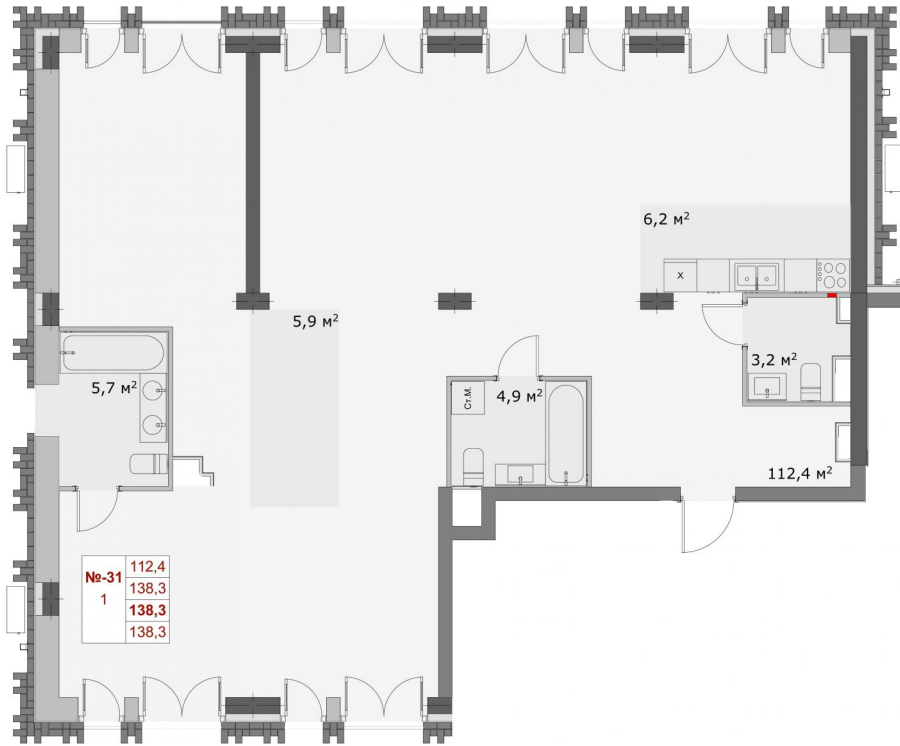

ПЛАНИРОВКА КВАРТИРЫ

Этаж

4

Спальни

4

Площадь

138,3 м²

Вид из окна