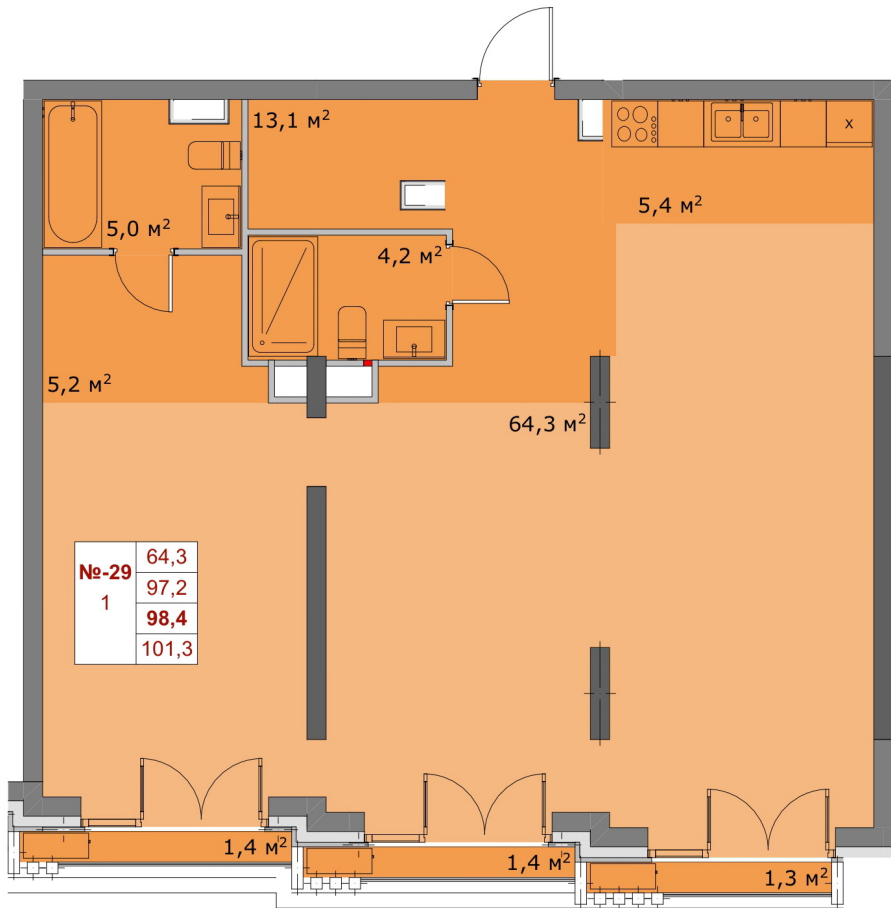

ПЛАНИРОВКА КВАРТИРЫ

Этаж

4

Спальни

2

Площадь

98,4 м²

Вид из окна

Во двор

Окно в ванной

Нет

Терраса

Нет

Камин

Нет

Ввод в эксплуатацию