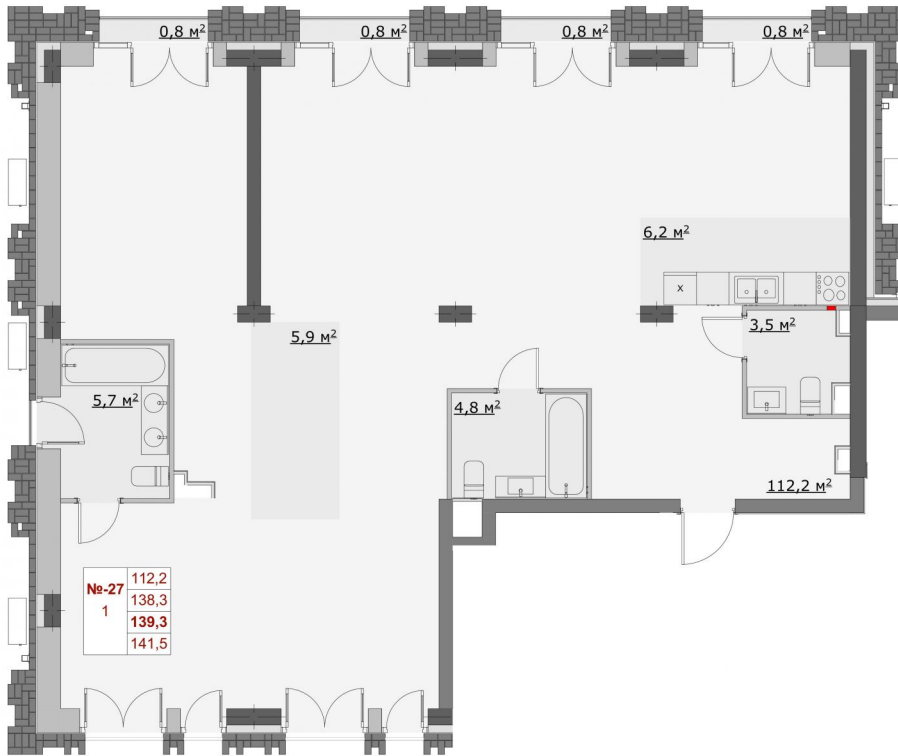

## ПЛАНИРОВКА КВАРТИРЫ

Этаж

3

Спальни

Площадь

4

139,3 м<sup>2</sup>

Вид из окна