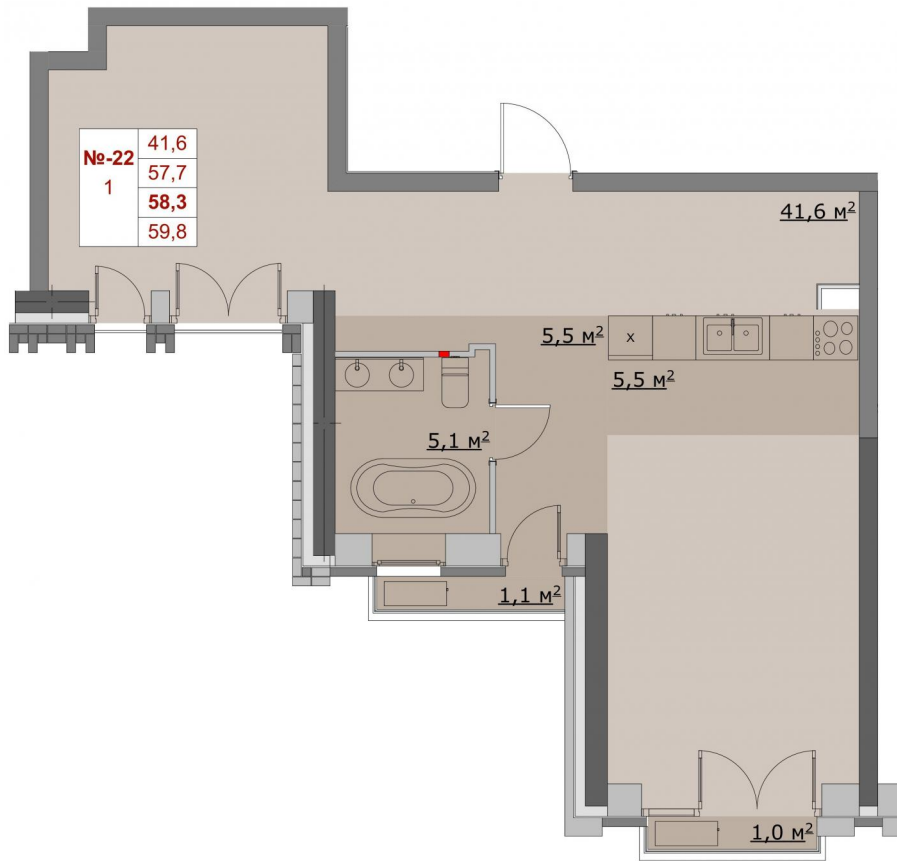

ПЛАНИРОВКА КВАРТИРЫ

Этаж

2

Спальни

1

Площадь

58,3 м²

Вид из окна

Во двор

Окно в ванной

Есть

Терраса

Нет

Камин

Нет

Ввод в эксплуатацию