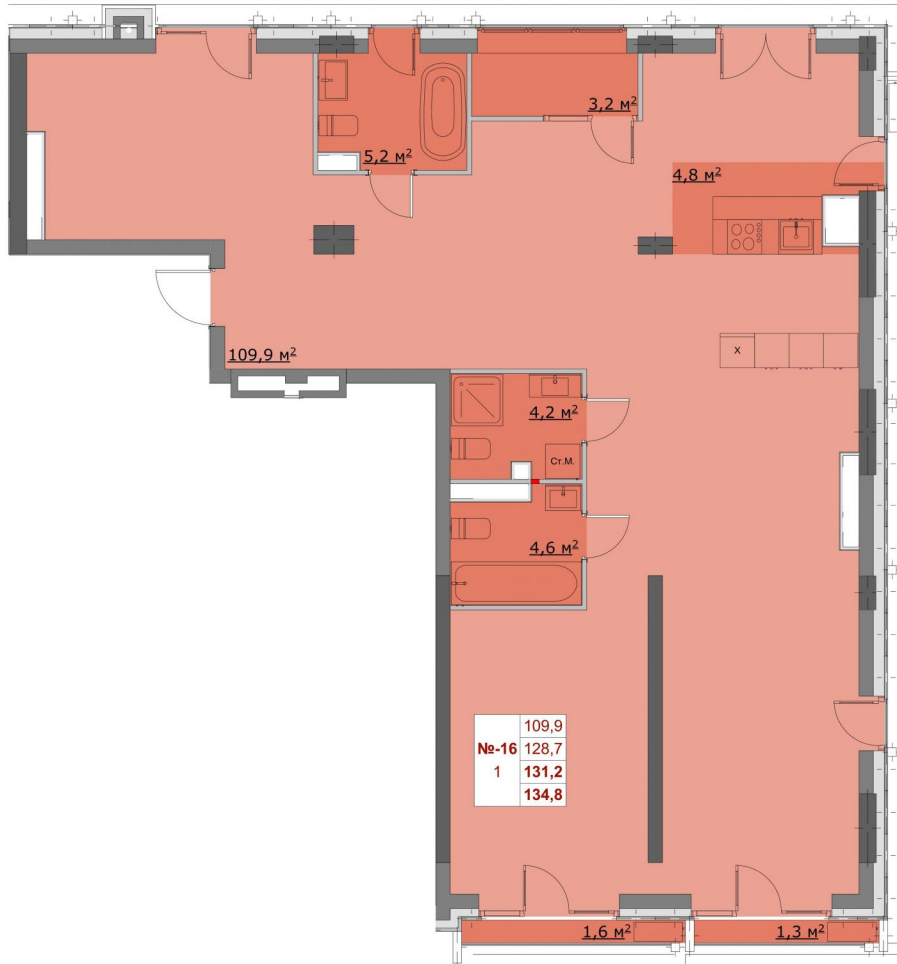

ПЛАНИРОВКА КВАРТИРЫ

Этаж

6

Спальни

3

Площадь

131,2 м²

Вид из окна