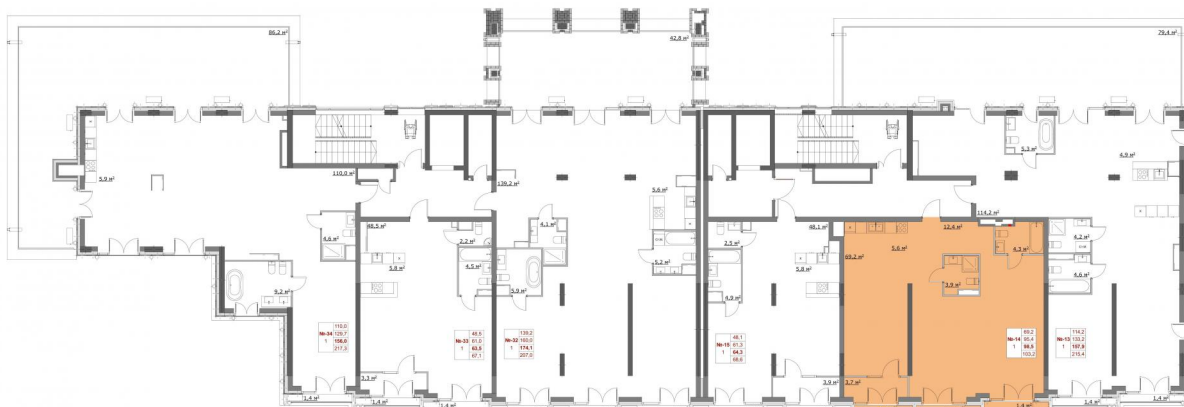

ПЛАНИРОВКА КВАРТИРЫ

Этаж

5

Спальни

Площадь

2

98,5 м²

Вид из окна

Терраса

Во двор

Нет

Окно в ванной

Камин

Нет

Нет

Ввод в эксплуатацию

3 квартал 2025г.

ПЛАН ЭТАЖА