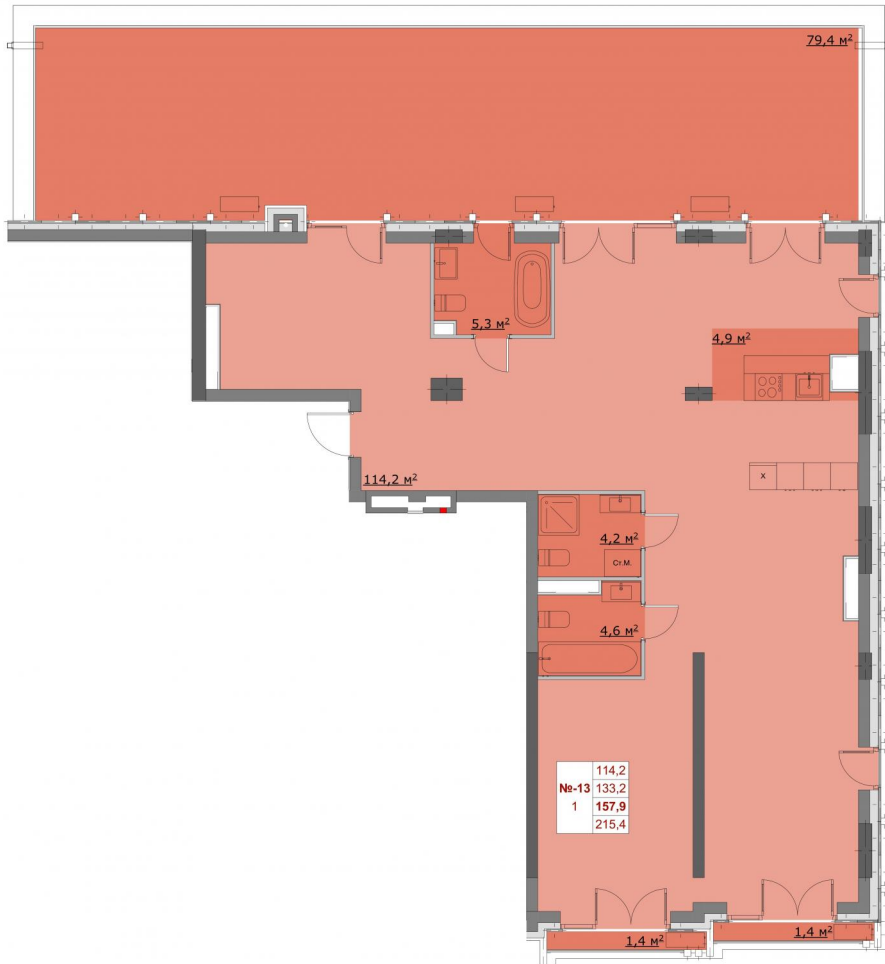

ПЛАНИРОВКА КВАРТИРЫ

Этаж

5

Спальни

3

Площадь

132,8 м²

Вид из окна