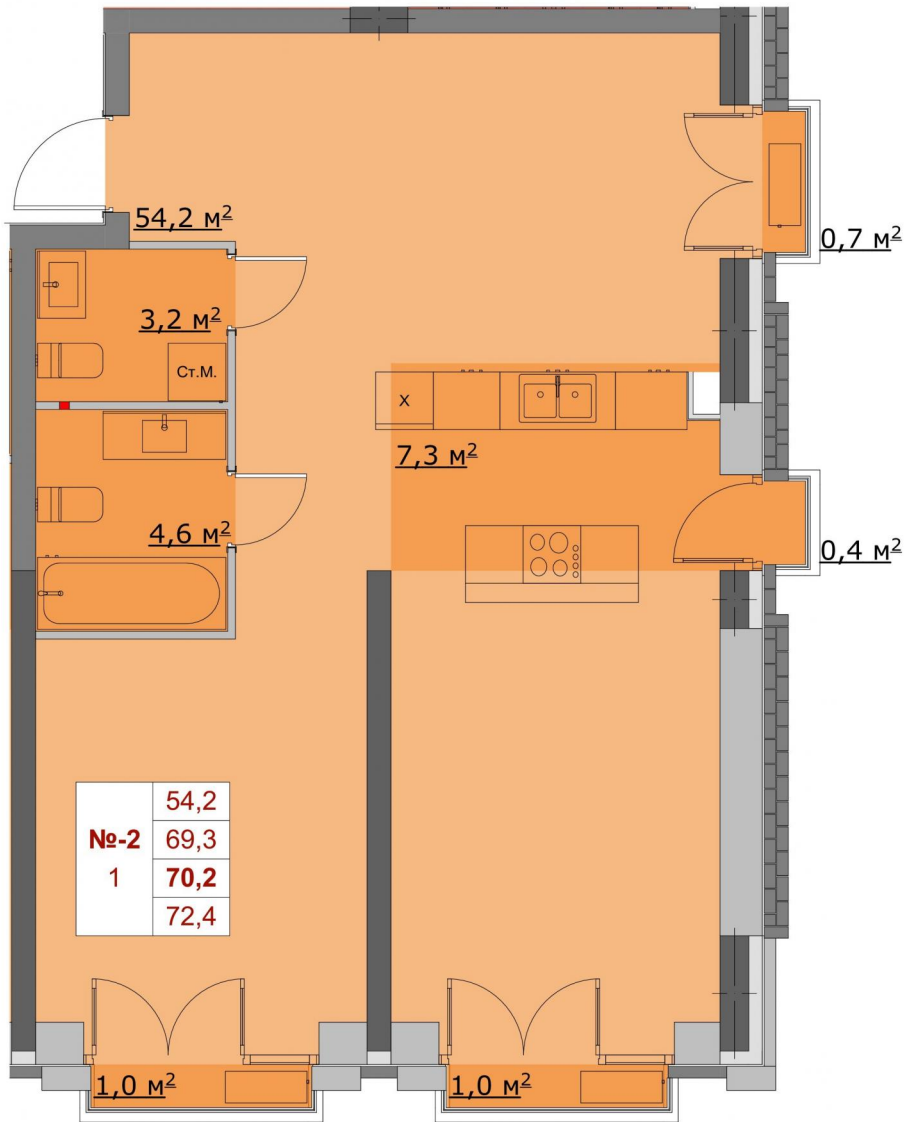

# ПЛАНИРОВКА КВАРТИРЫ

Этаж

2

Спальни

2

Площадь

70,2 м<sup>2</sup>

Вид из окна